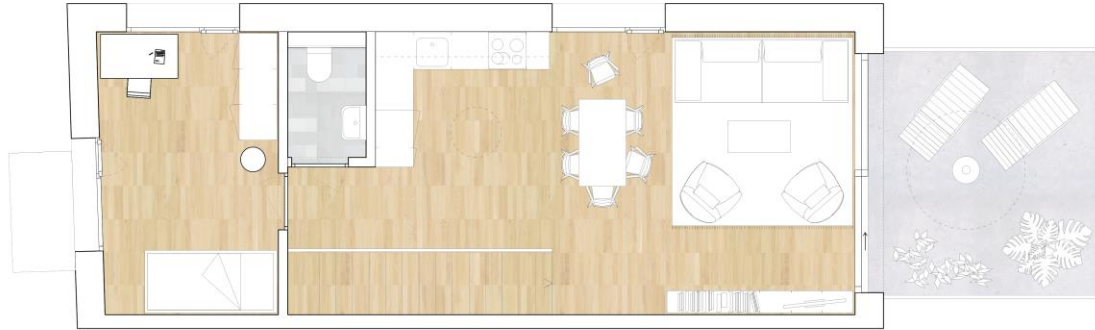

logement type 1: maisonnette mitoyenne
rdc - 1er étage

VUKOJ DINGER
KOJA

1er étage

APP B1.08
3.5 pièces
rez-de-chaussée / 1er étage
SUP: 83.1m²

rdc