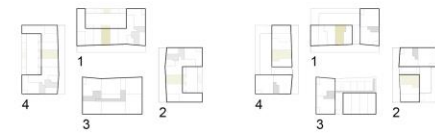

logement type 2: maisonnette mitoyenne  
rdc - 1er étage

VUGOJ DINGER  
4

APP B3.13  
maisonnette: 1er/2ème étage  
5 pièces  
SUP: 112,7m<sup>2</sup>

rdc

logement type 3: maisonnette mitoyenne  
rdc - 1er étage

VUE D'ENSEMBLE

APP B1.05  
5 pièces  
rez-de-chaussée / 1er étage  
SUP: 102.8m<sup>2</sup>

logement type 7: appartement  
1er étage / 2ème étage

VUKOJINER  
4

APP B1.11  
1er/2ème étage  
5 pièces  
SUP: 103.7m<sup>2</sup>