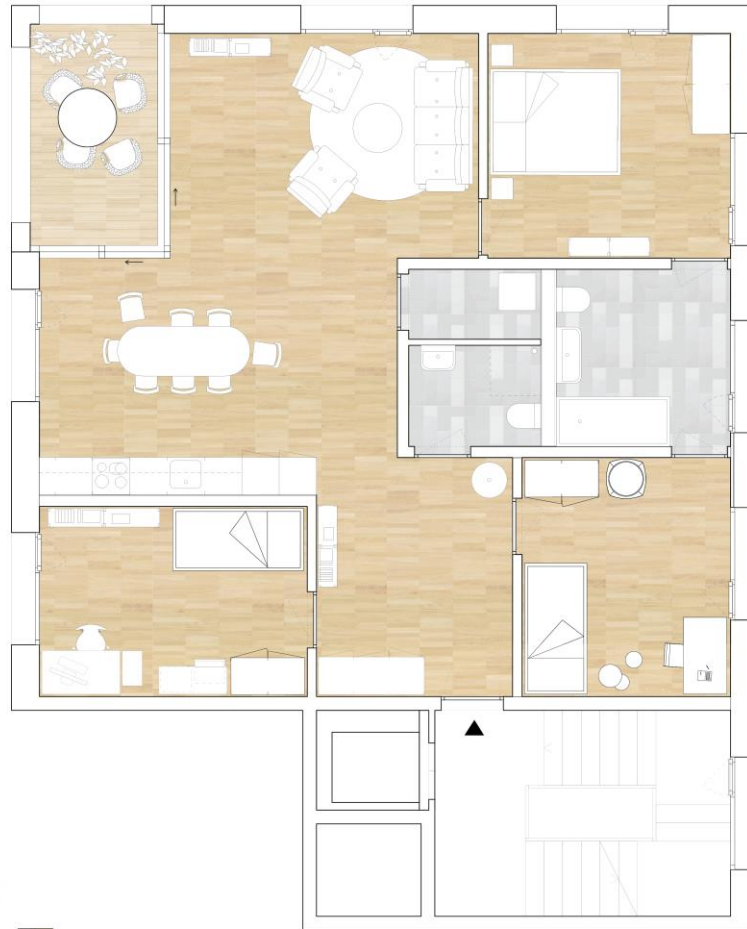

logement type 2: maisonnette mitoyenne  
rdc - 1er étage

VUGOJ DINGER  
4

APP B3.13  
maisonnette: 1er/2ème étage  
5 pièces  
SUP: 112,7m<sup>2</sup>

rdc

logement type 3: maisonnette mitoyenne  
rdc - 1er étage

VUE D'ENSEMBLE

APP B1.05  
5 pièces  
rez-de-chaussée / 1er étage  
SUP: 102.8m<sup>2</sup>

logement type 7: appartement  
1er étage / 2ème étage

VUKOJINER  
4

APP B1.11  
1er/2ème étage  
5 pièces  
SUP: 103.7m<sup>2</sup>