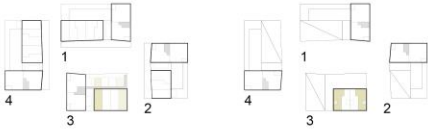

logement type 2: maisonnette mitoyenne  
rdc - 1er étage

VUGOJ DINGER  
4

APP B3.13  
maisonnette: 1er/2ème étage  
5 pièces  
SUP: 112,7m<sup>2</sup>

rdc

logement type 3: maisonnette mitoyenne  
rdc - 1er étage

VUE D'ENSEMBLE

APP B1.05  
5 pièces  
rez-de-chaussée / 1er étage  
SUP: 102.8m<sup>2</sup>

logement type 7: appartement  
1er étage / 2ème étage

VUKOJINER  
4

APP B1.11  
1er/2ème étage  
5 pièces  
SUP: 103.7m<sup>2</sup>