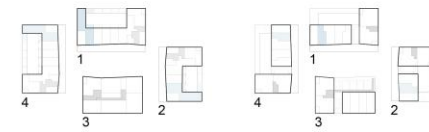

logement type 4: maisonette mitoyenne  
rdc - 1er étage

VUKOJIC  
DINGER  
A

1er étage

APP B1.07  
7 pièces (5 pièces + 2 pièces)  
rez-de-chaussée / 1er étage  
SUP: 152.9m<sup>2</sup>

rdc

logement type 5: maisonnette mitoyenne (variante)  
rdc - 1er étage

VUSO DINGER

1er étage

APP B1.07  
7 pièces (variante)  
rez-de-chaussée / 1er étage  
SUP: 152.9m2

rdc